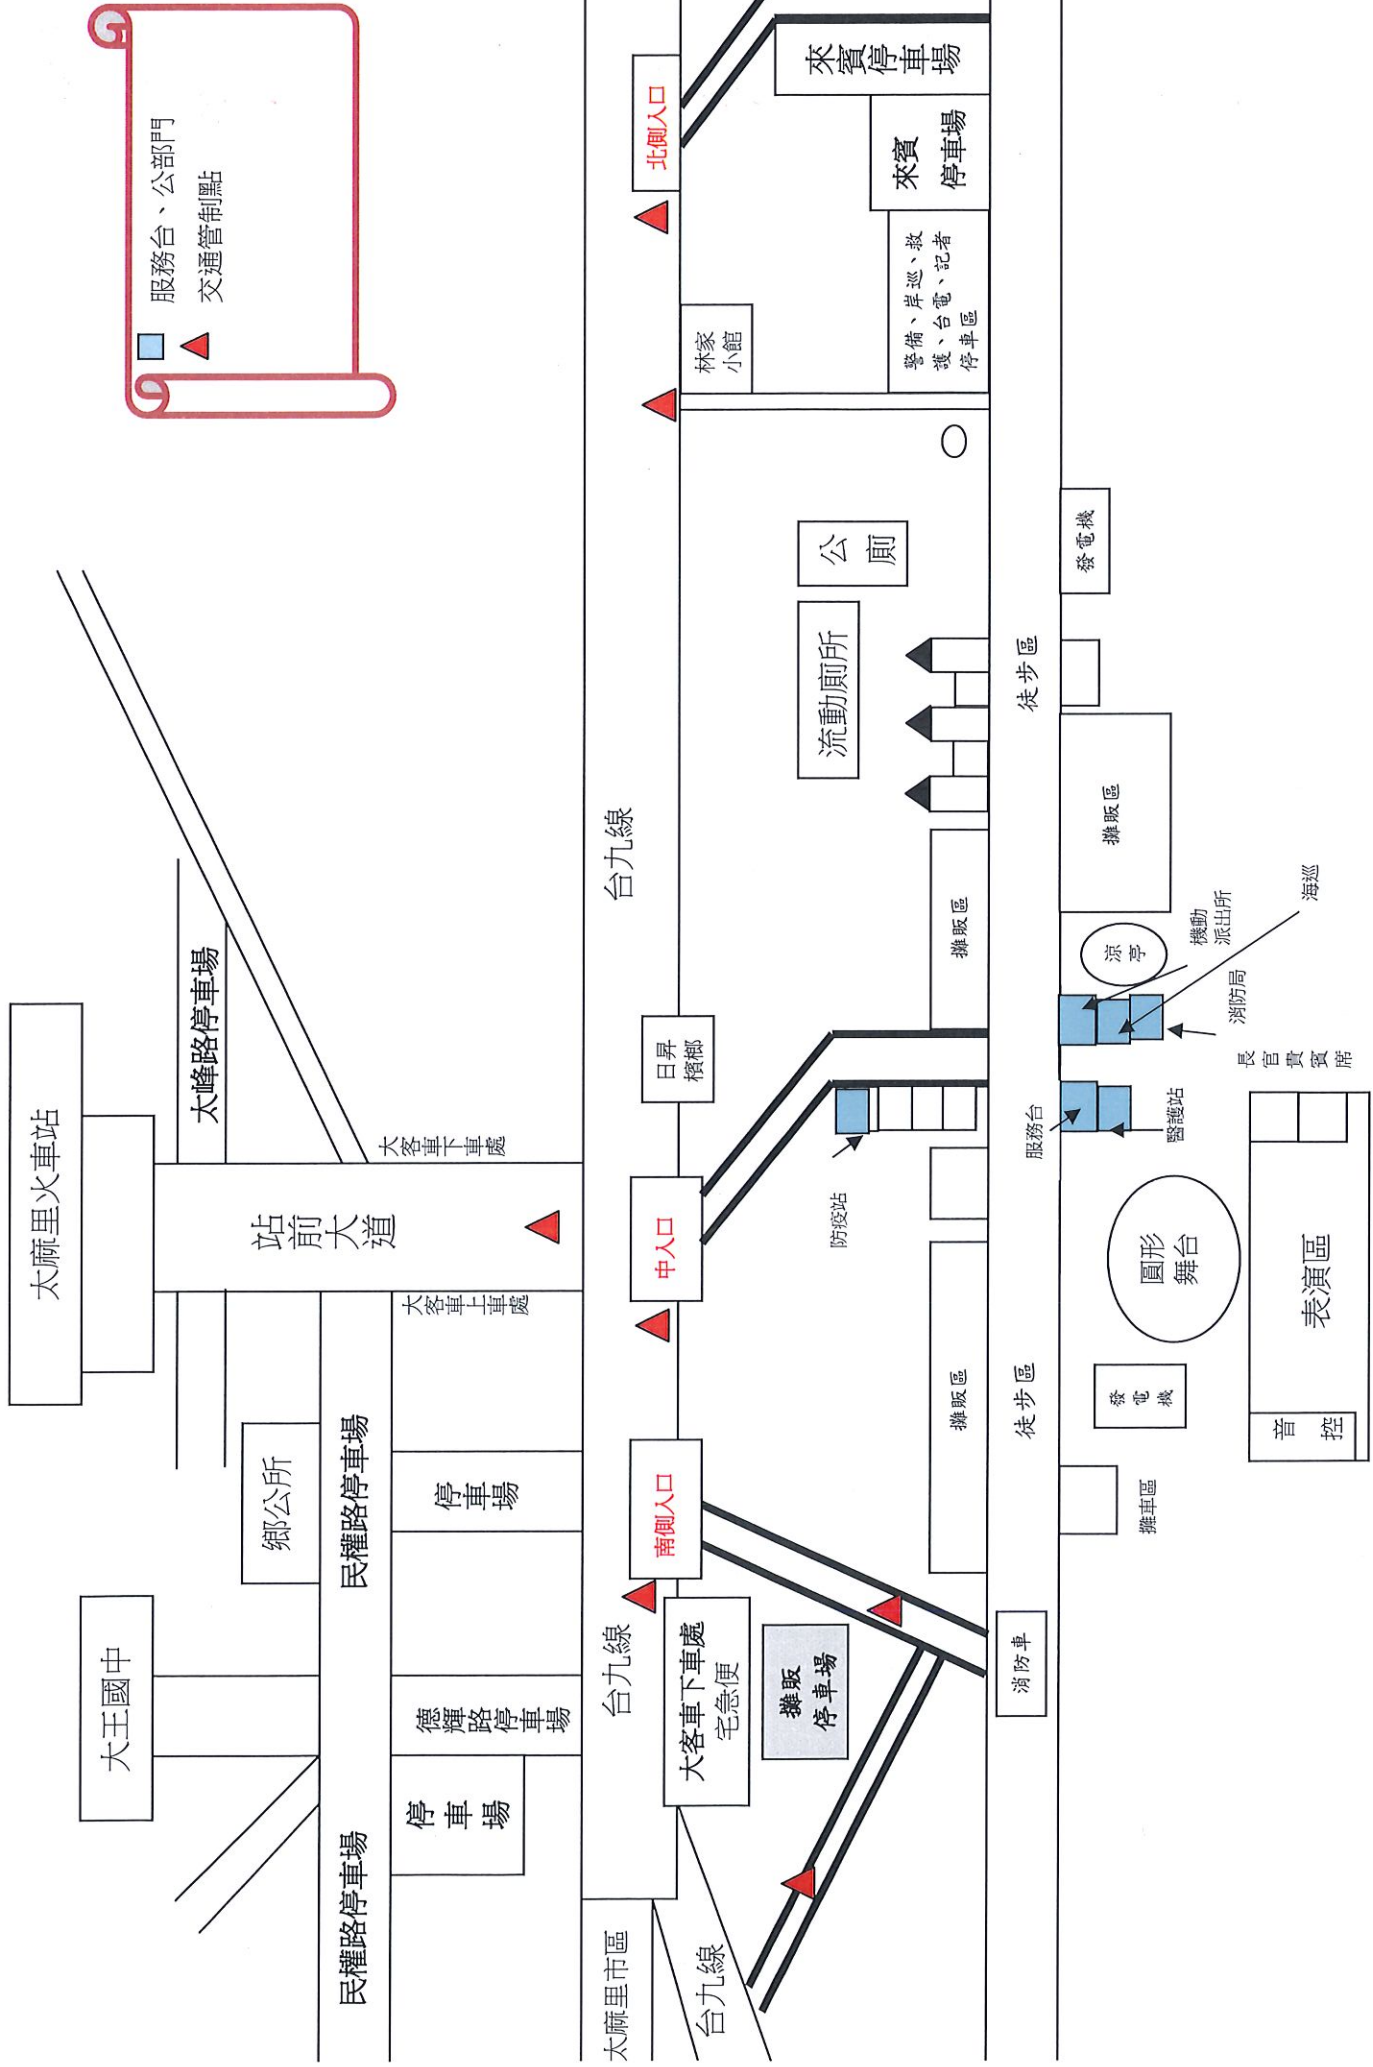

正 本

檔 號：

保存年限：

臺東縣太麻里鄉公所 公告

發文日期：中華民國110年12月27日
發文字號：東麻鄉農觀字第1100021730號
附件：場地及交通管制圖1份。

主旨：有關「臺東縣太麻里鄉2022跨年曙光音樂祭」活動交通管制。

依據：道路交通管理處罰條例第5條、第60條等相關法令規定及臺東縣太麻里鄉2022跨年曙光音樂祭活動籌備會決議。

公告事項：

- 一、為疏導旨揭活動期間大量人潮及維護千禧曙光紀念園區道路及周邊道路安全，特訂定交通管制方式。
- 二、活動期間千禧曙光紀念園區道路及周邊道路交通安全管制作業由臺東縣警察局大武分局協助辦理，交通管制路段、時間如下：
 - (一)交通管制時間為110年12月31日08:00分起至111年1月1日08:00止。
 - (二)園區活動範圍全區禁止一般民眾車輛進入，來訪遊客請停放於本所規劃之停車區域。
 - (三)入園處中入口規劃為「徒步燈飾區」，禁止任何車輛通行；南側及北側入口需出示本所製發之通行證始得進入。
 - (四)110年12月30日08:00起至111年1月1日08:00園區內禁止任何露營等活動。
- 三、本活動交通管制範圍，請用路人依交通疏導人員指揮並注意行車安全。

鄉長王重仁

臺東縣太麻里鄉 2022 曙光園區活動場地及交通管制圖

■ 服務台、公部門
▲ 交通管制點